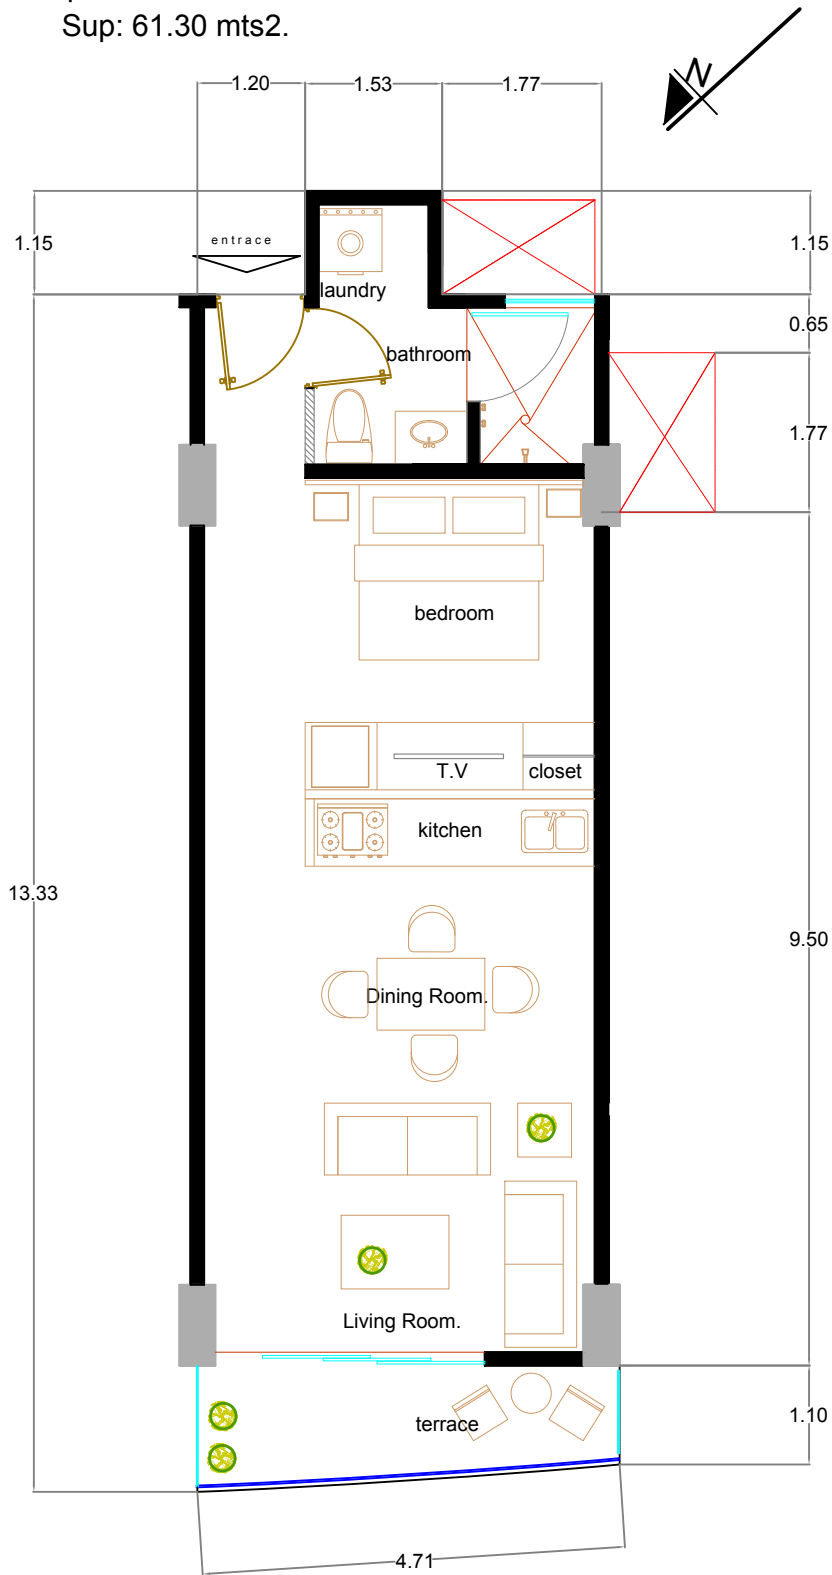

Departamento 905.
Sup: 61.30 mts2.

Suroeste: Unidad 904.
Noroeste: vacío a area común.

Noreste: Unidad 906.
Sureste: Vacío a area común.