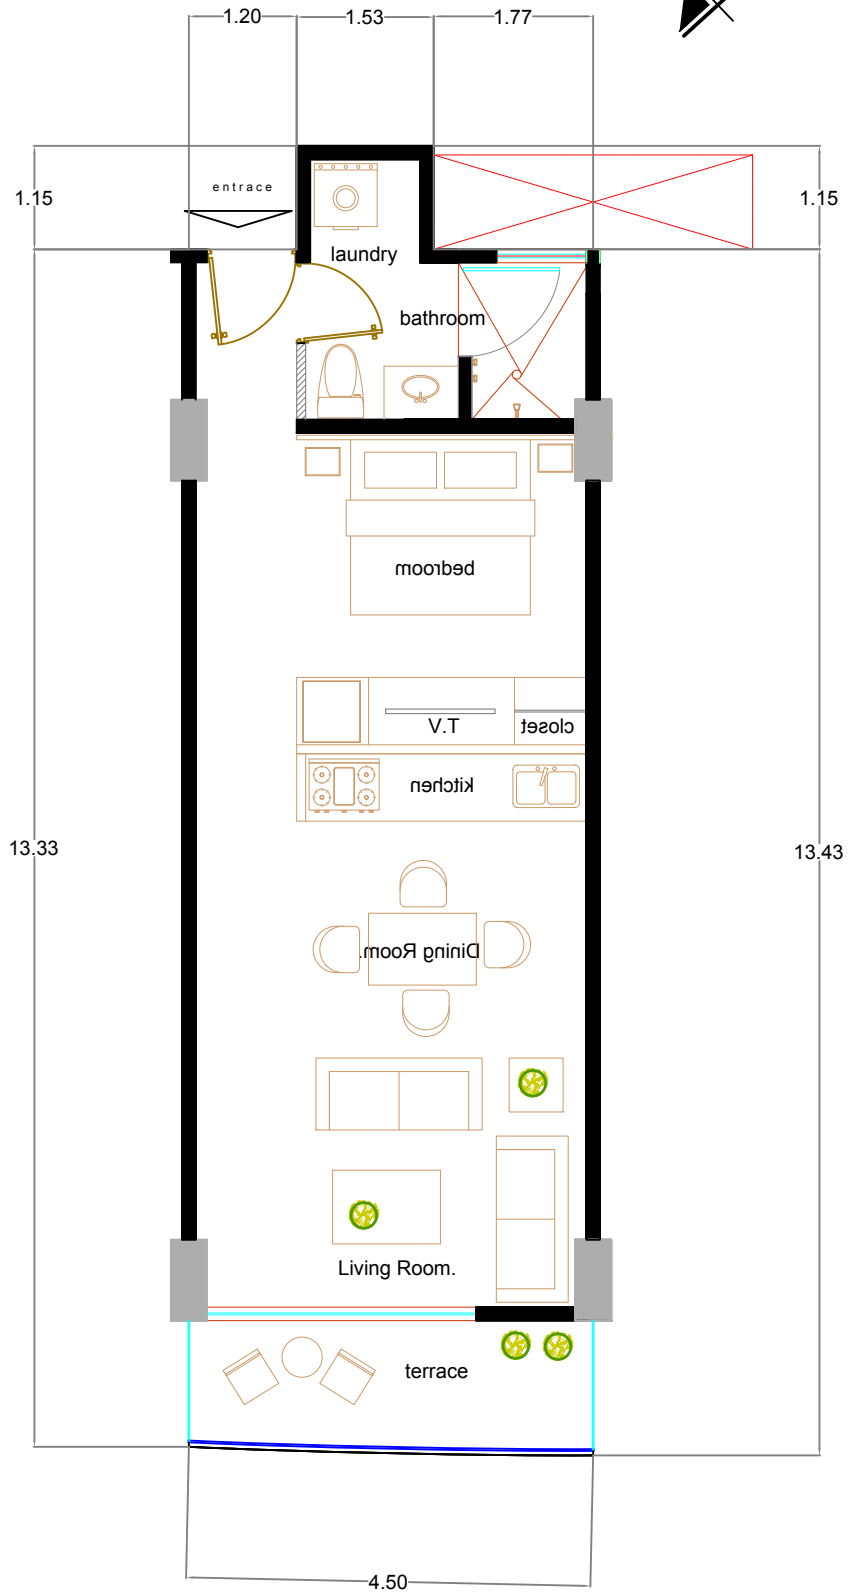

Departamento 903.  
Sup: 61.95 mts2.

Noreste: Unidad 902.  
Sureste: Vacio a area comun.

Suroeste: Unidad 904.  
Noroeste: vacio a area común.