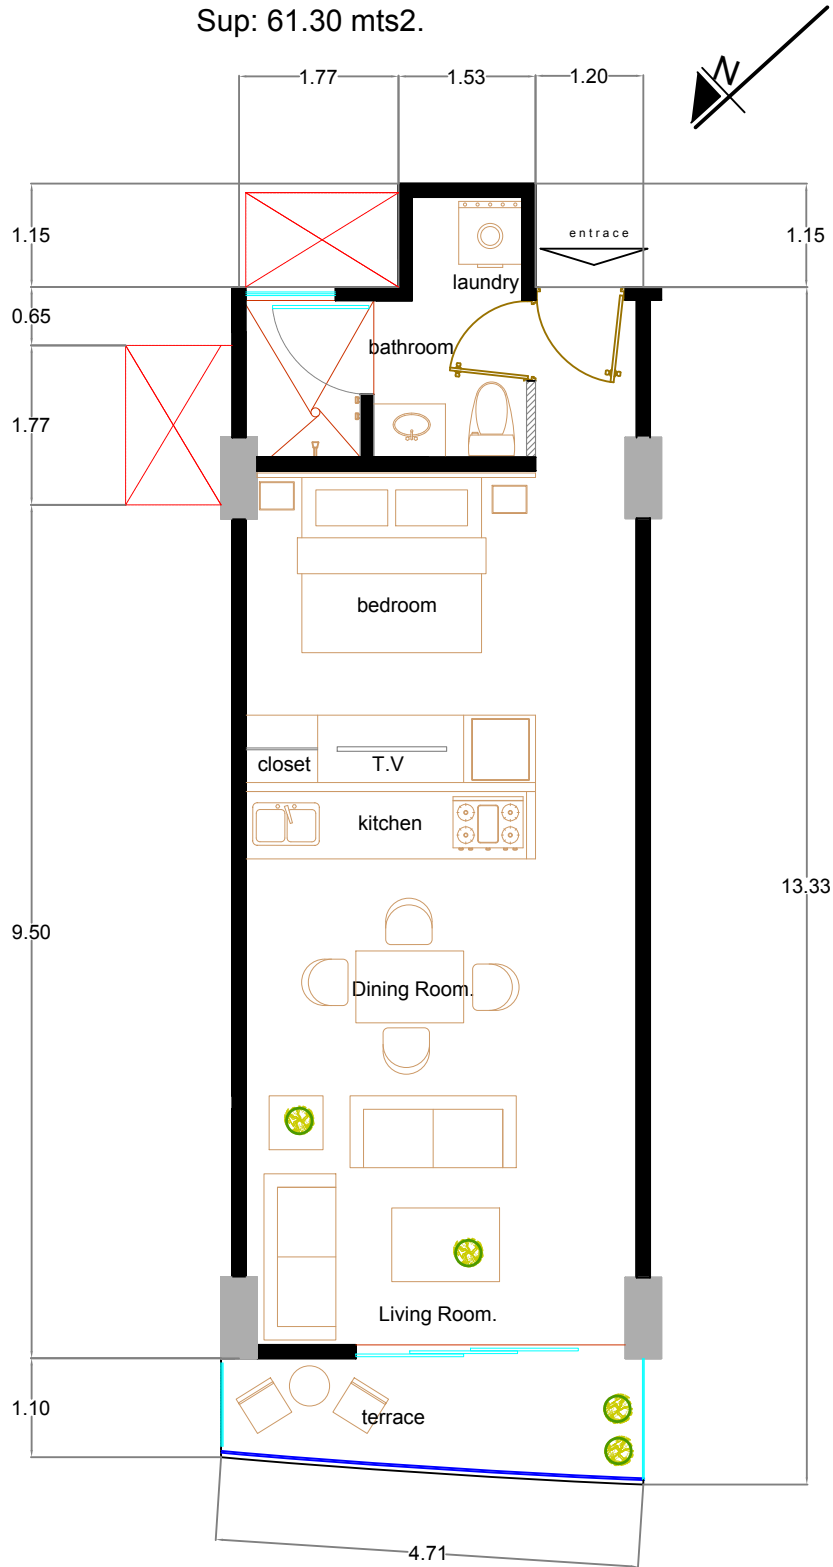

Departamento 902.
Sup: 61.30 mts2.

Noreste: Unidad 901.
Sureste: Vacio a area comun.

Suroeste: Unidad 903.
Noroeste: vacio a area común.