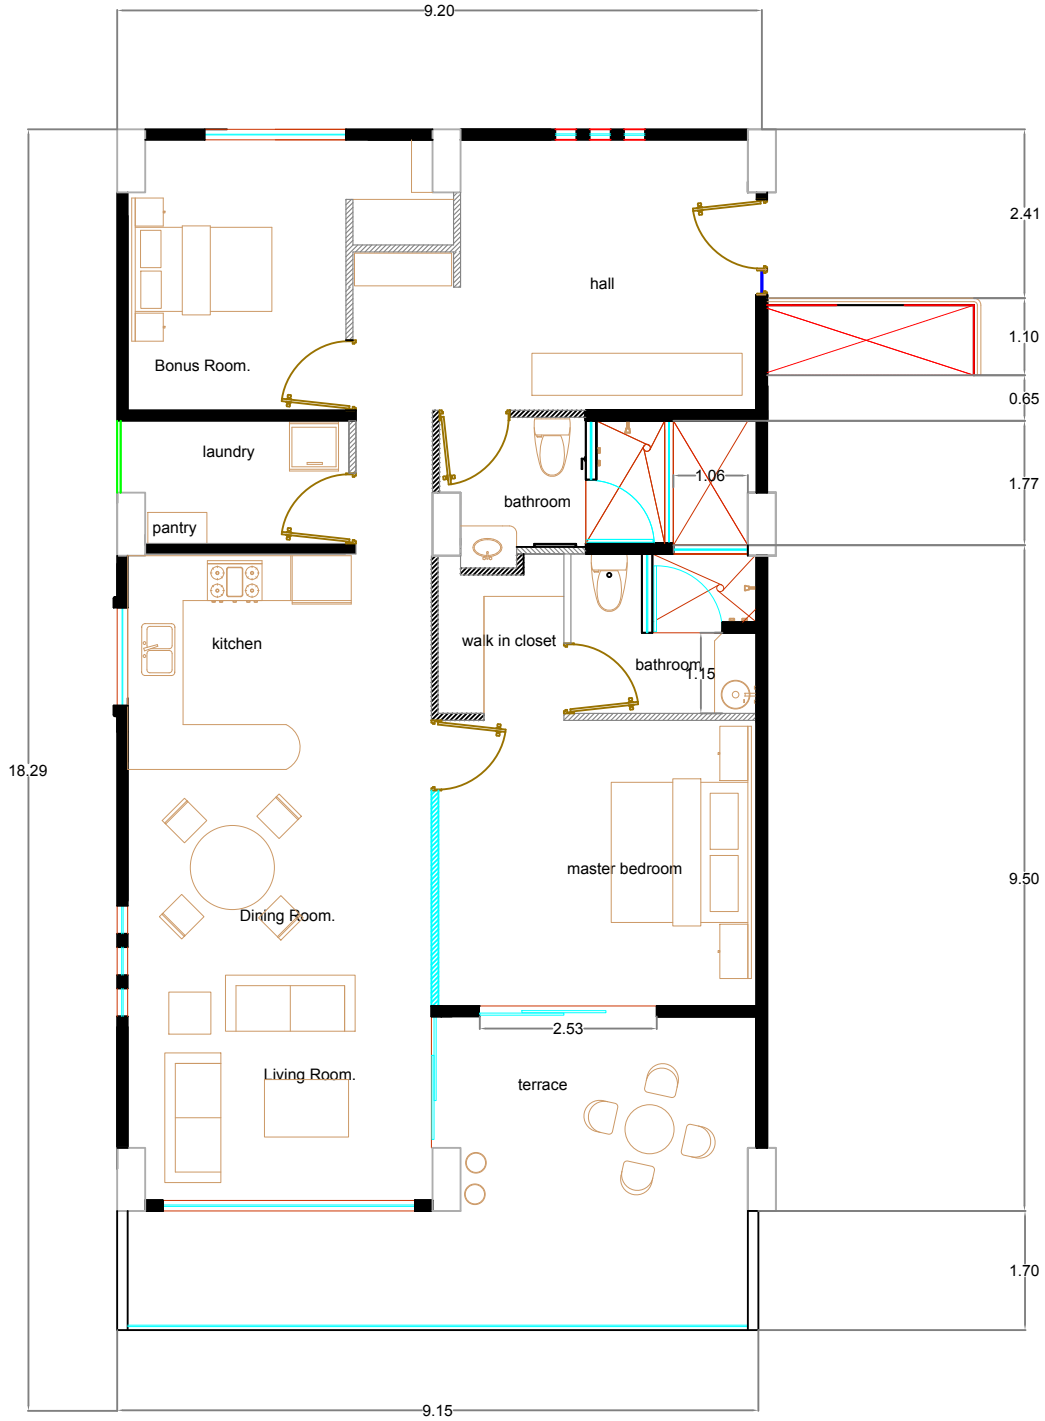

Departamento 901.  
Sup: 155.29 mts2.

Noreste: Vacio a area comun.  
Sureste: Vacio a area comun.

Suroeste: Unidad 902.  
Noroeste: vacio a area común.