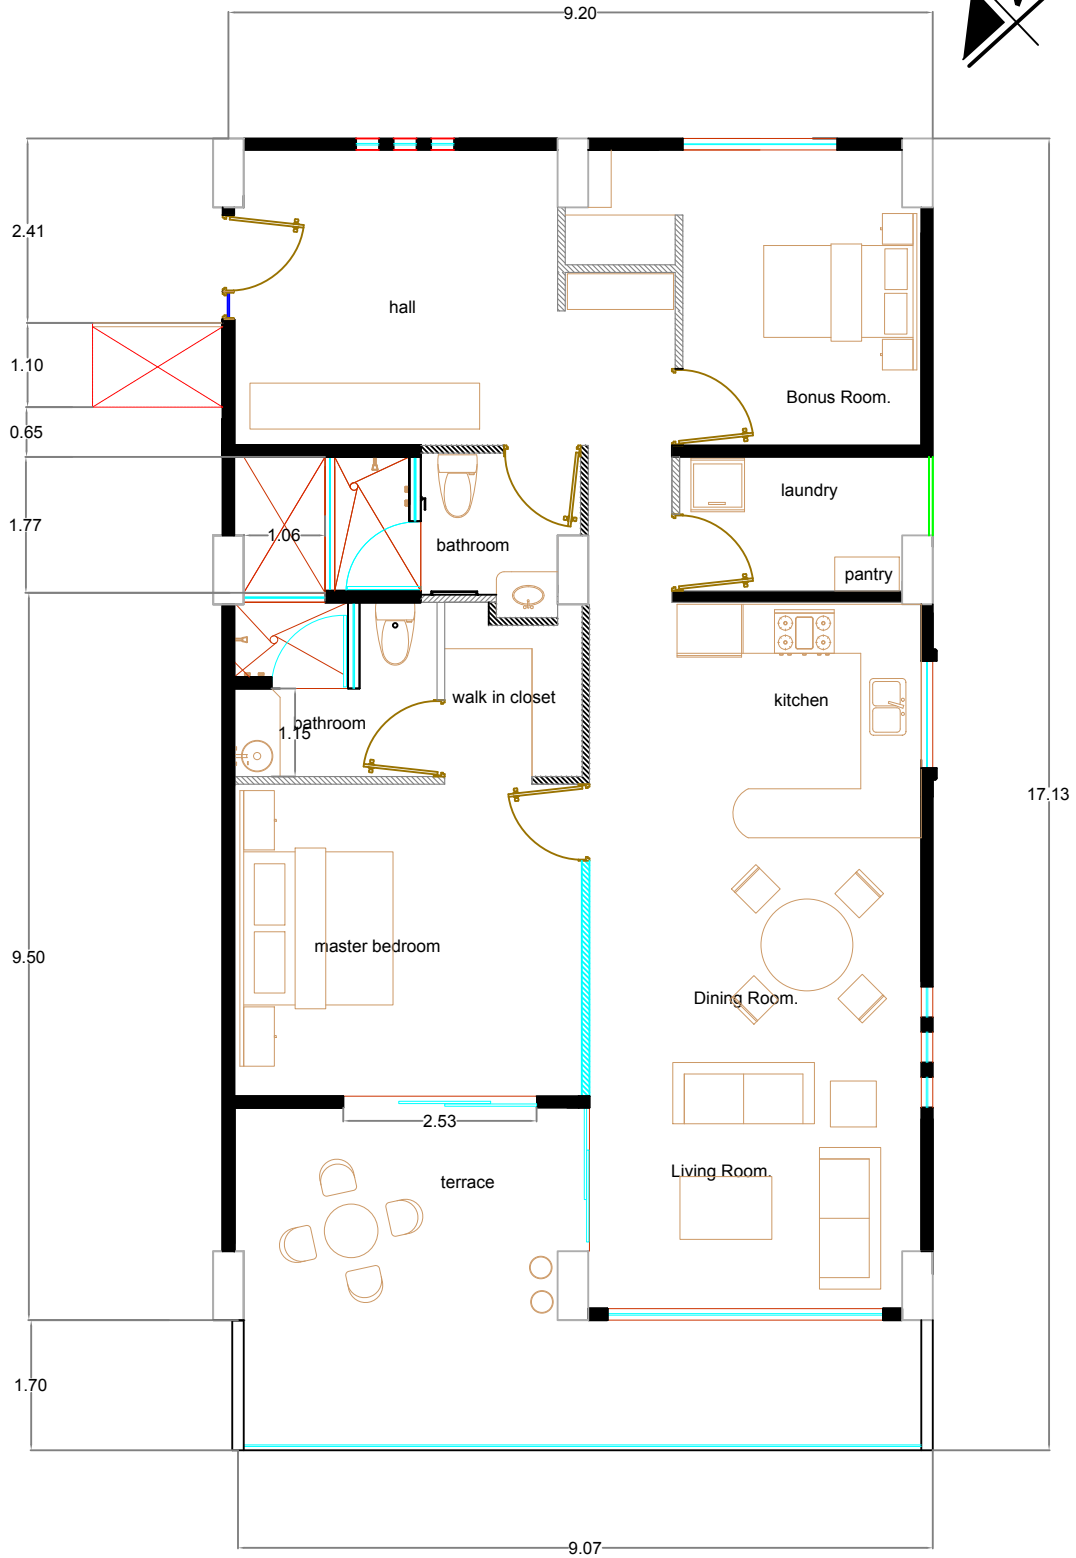

Departamento 806.  
Sup: 155.29 mts2.

Suroeste: Unidad 805.  
Noroeste: vacío a área común.

Noreste: Vacío a área común.  
Sureste: Vacío a área común.