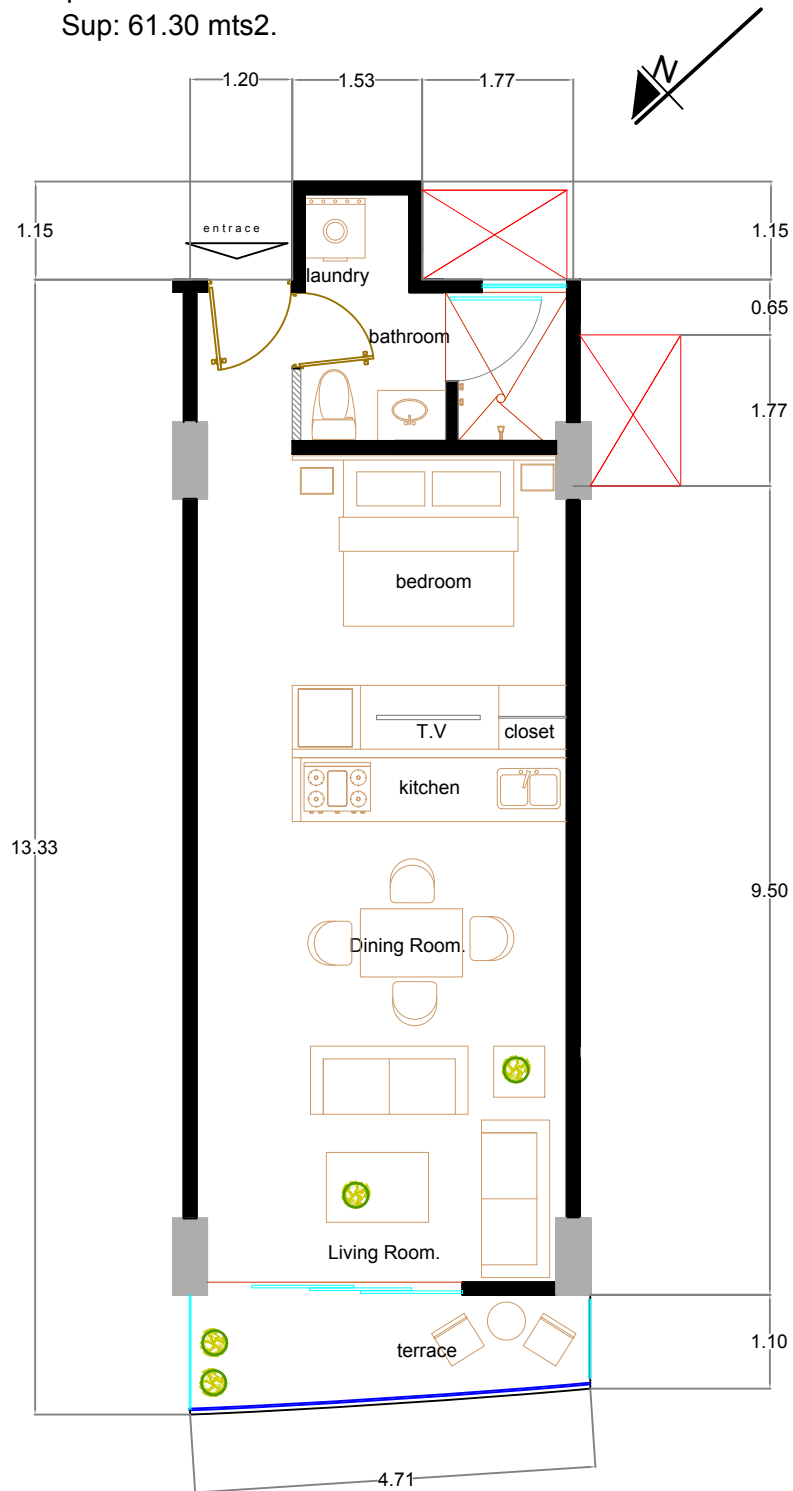

Departamento 805.
Sup: 61.30 mts2.

Suroeste: Unidad 804.
Noroeste: vacío a área común.

Noreste: Unidad 806.
Sureste: Vacío a área común.