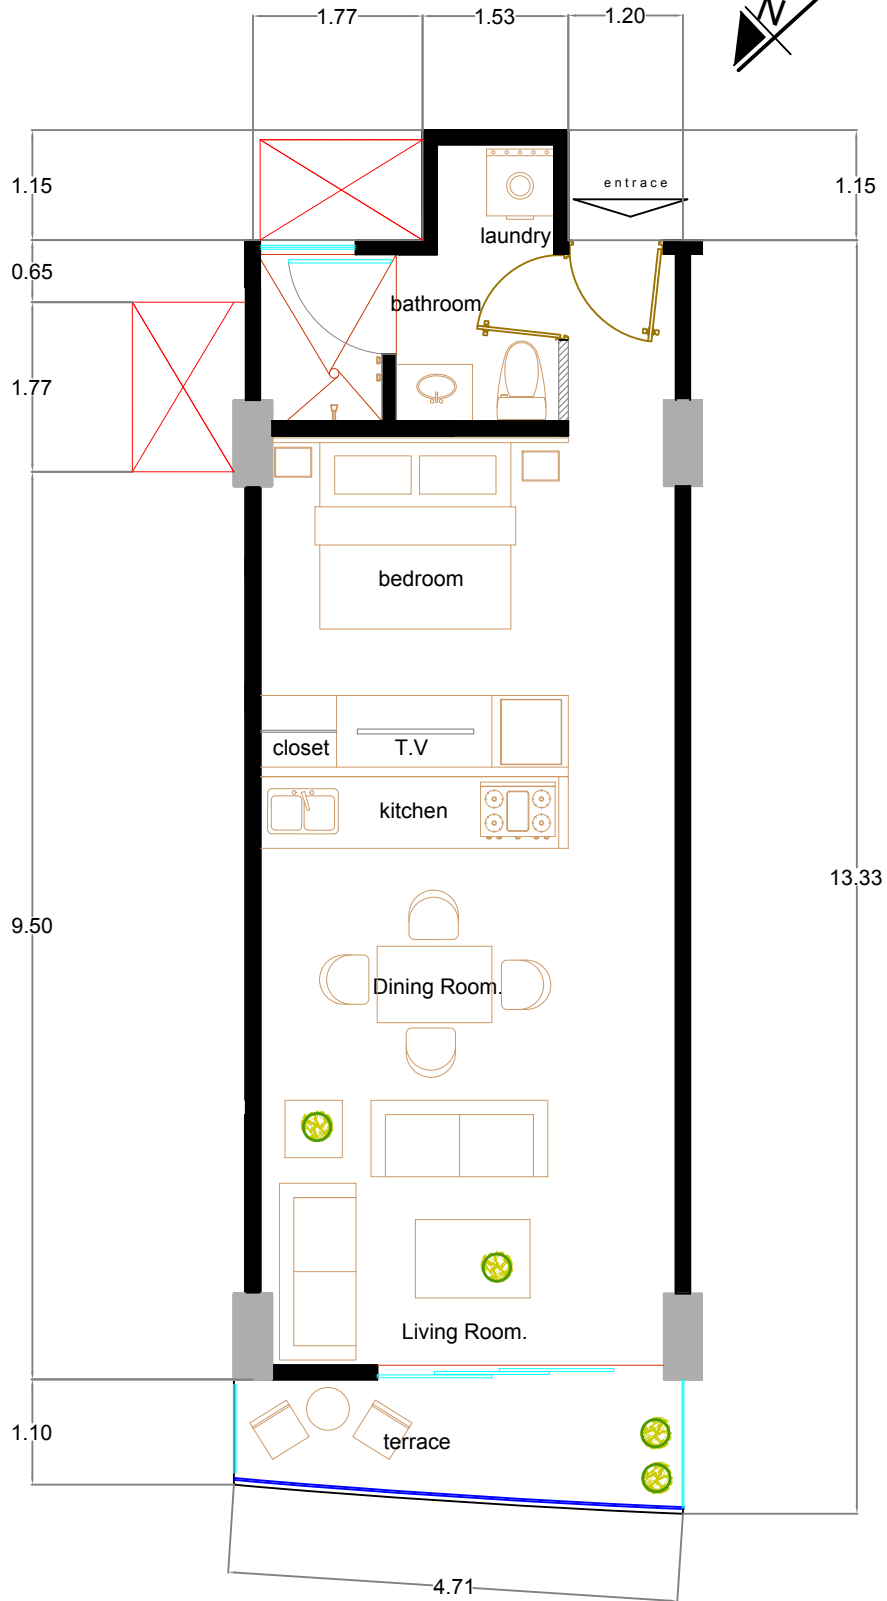

Departamento 802.
Sup: 61.30 mts2.

Noreste: Unidad 801.
Sureste: Vacio a area comun.

Suroeste: Unidad 803.
Noroeste: vacio a area común.