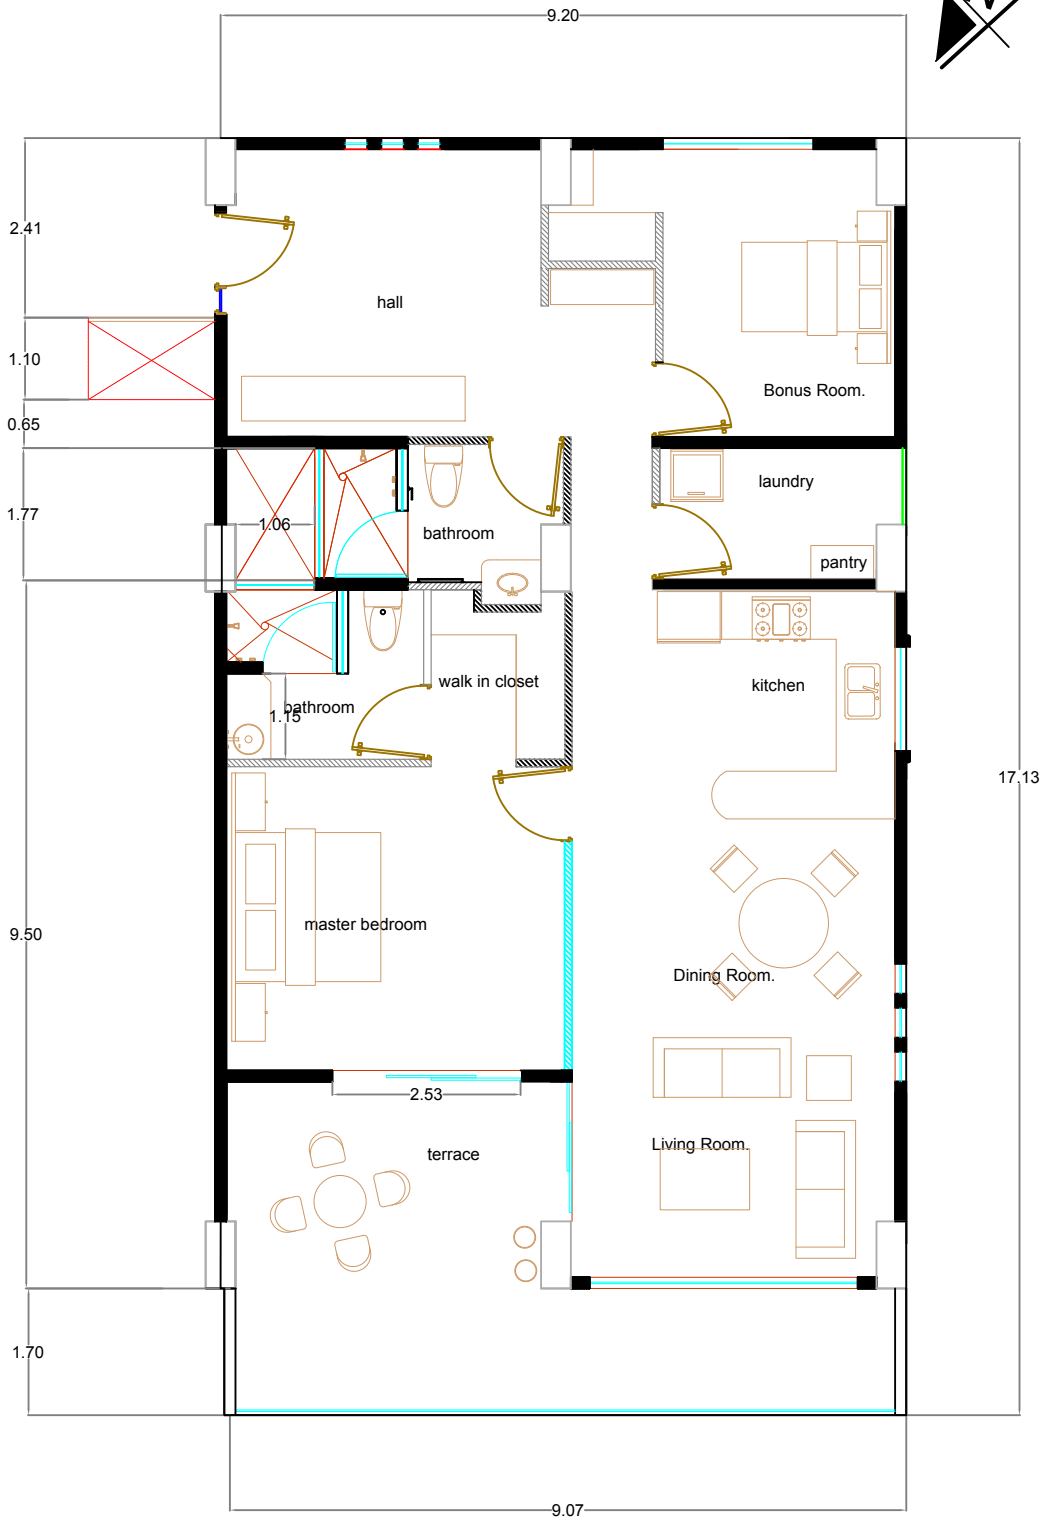

Departamento 706.
Sup: 155.29 mts2.

Suroeste: Unidad 705. Noreste: Vacio a area comun..
Noroeste: vacio a area común. Sureste: Vacio a area comun..