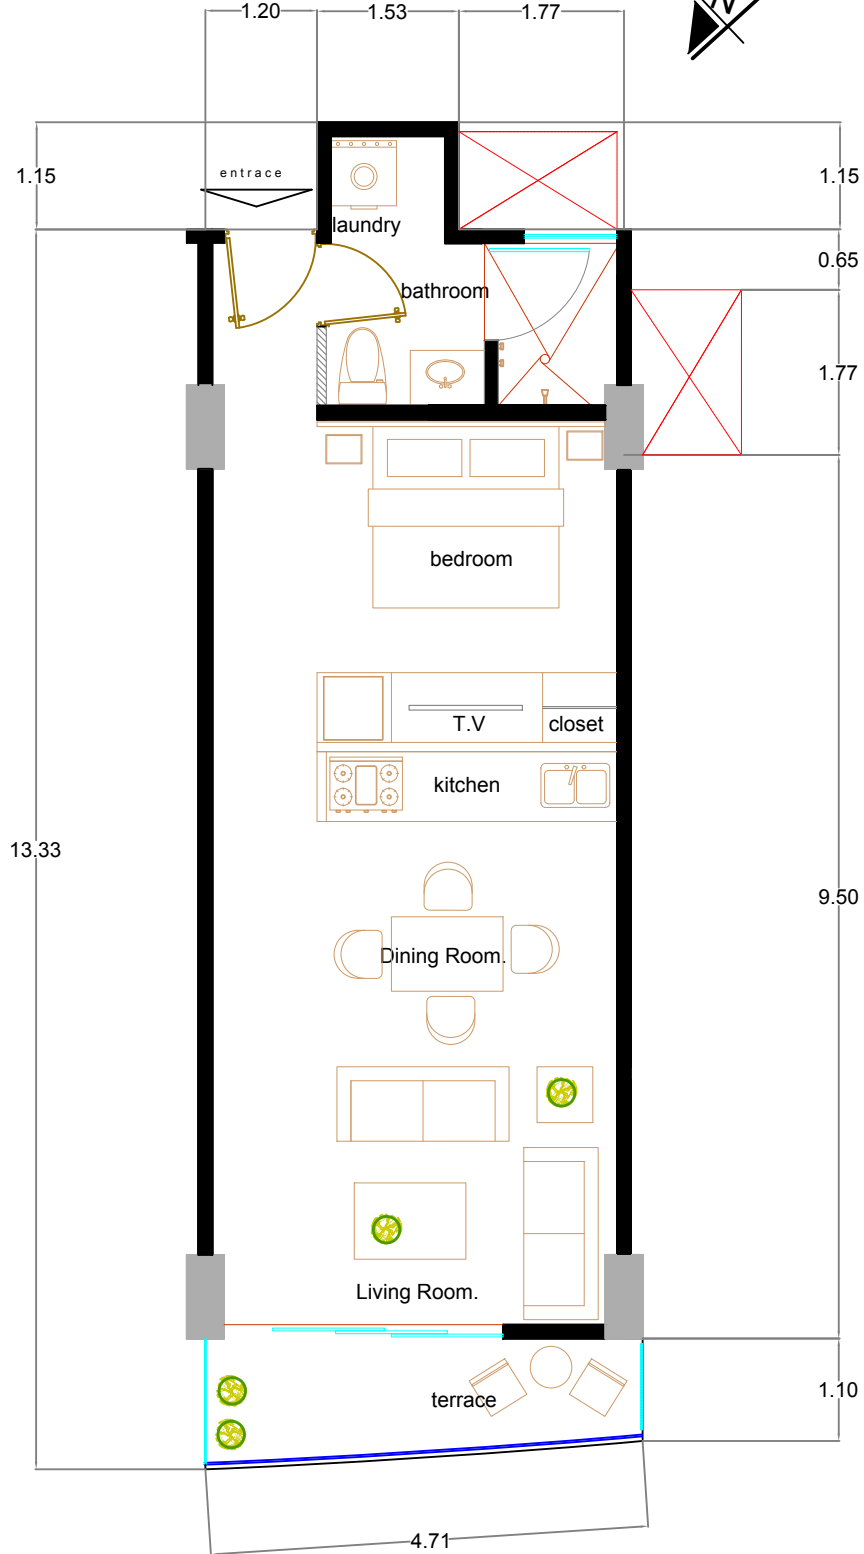

Departamento 705.
Sup: 61.30 mts2.

Suroeste: Unidad 704.
Noroeste: vacío a área común.

Noreste: Unidad 706.
Sureste: Vacío a área común.