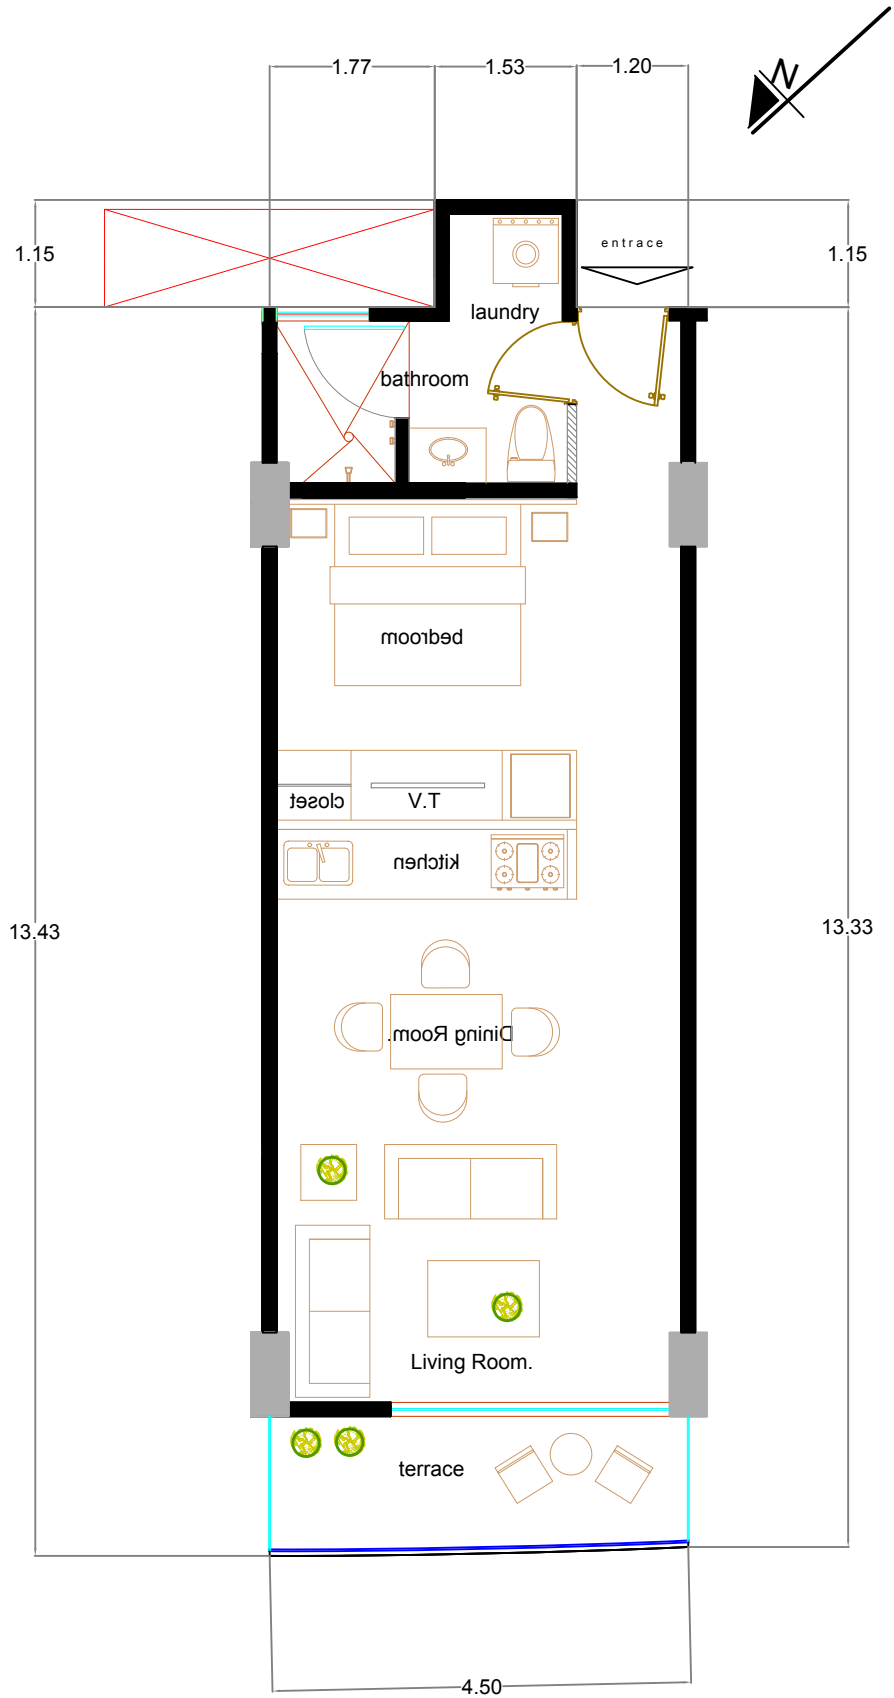

Sup: 61.95 mts2.

Suroeste: Unidad 703
Noroeste: vacío a area común.

Noreste: Unidad 705.
Sureste: Vacío a area común.