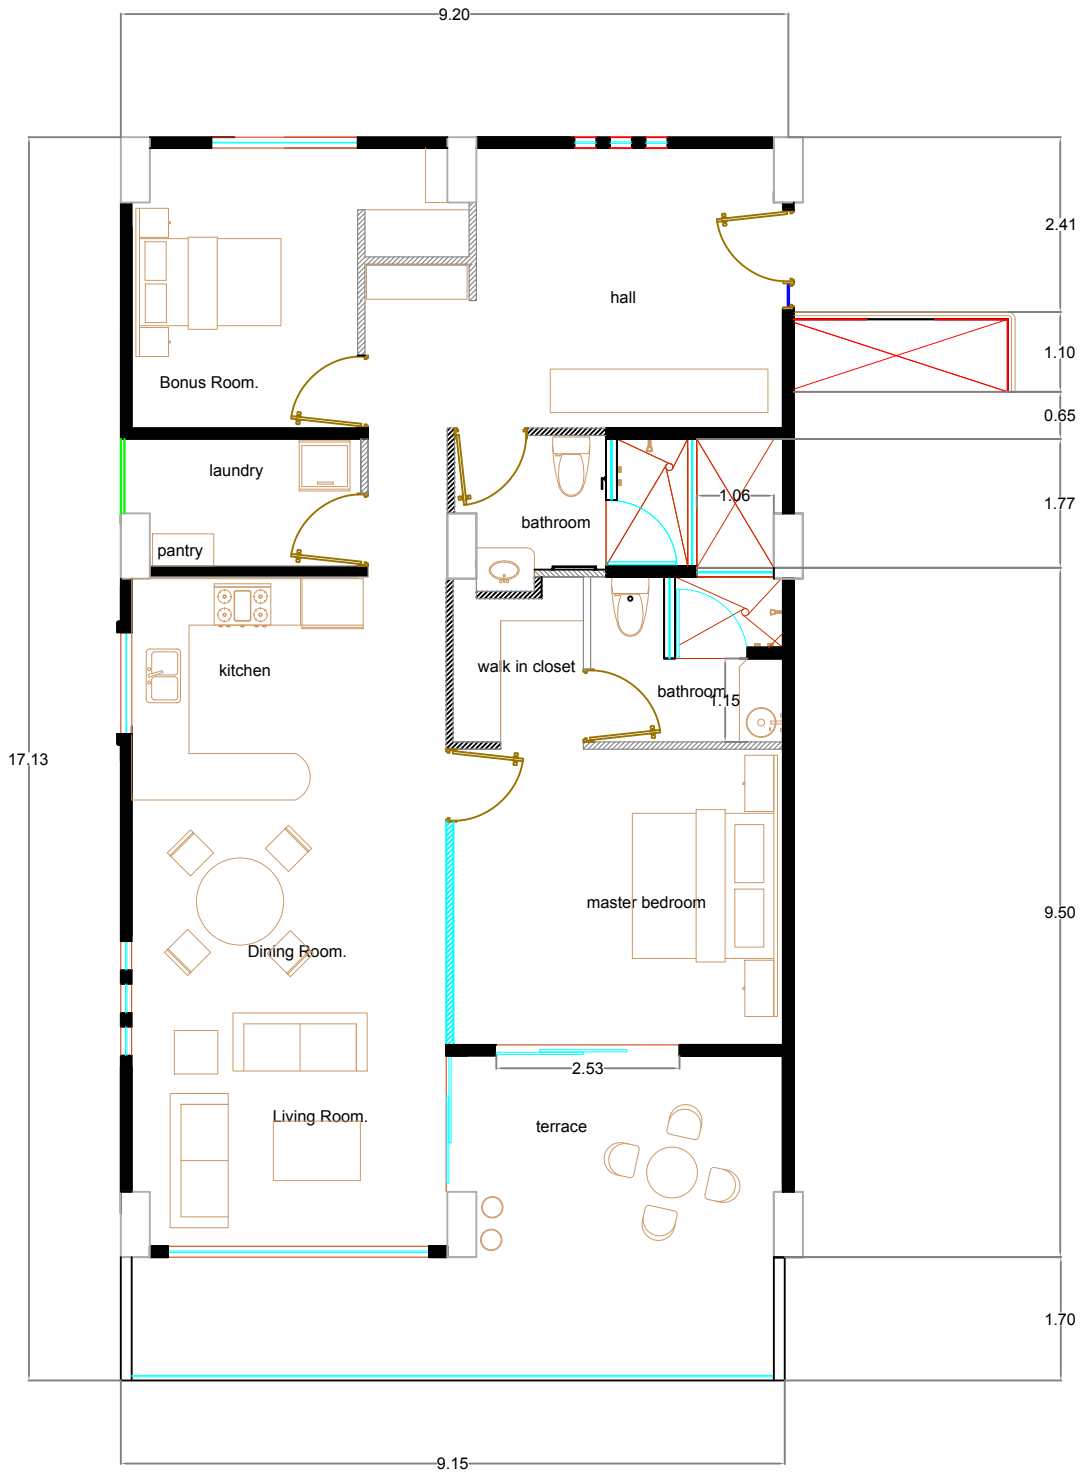

Departamento 601. Sup: 155.29 mts2.

Noreste: Vacio a area comun.
Sureste: Vacio a area comun.

Suroeste: Unidad 602.
Noroeste: vacio a area común.