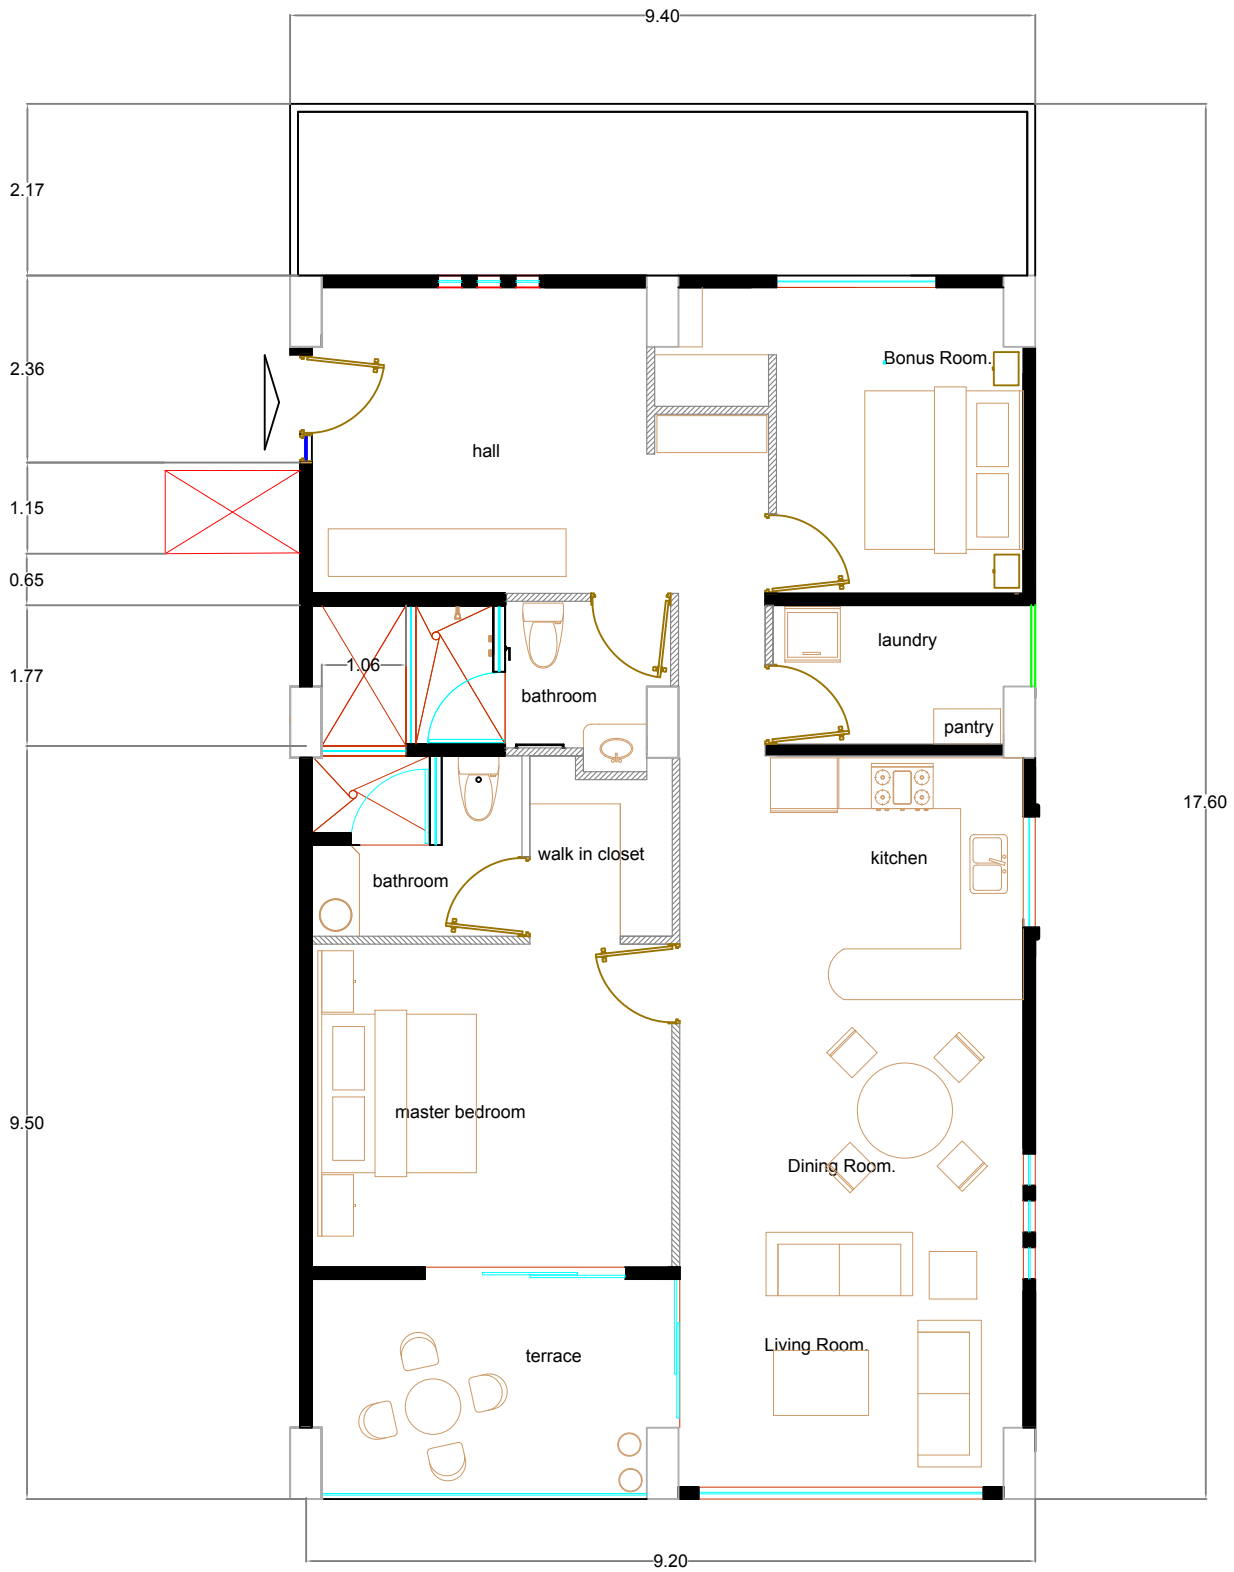

Departamento 506.
Sup: 160.09 mts2.

Suroeste: Unidad 505.
Noroeste: vacio a area común.

Noreste: Vacio a area comun..
Sureste: Vacio a area comun.