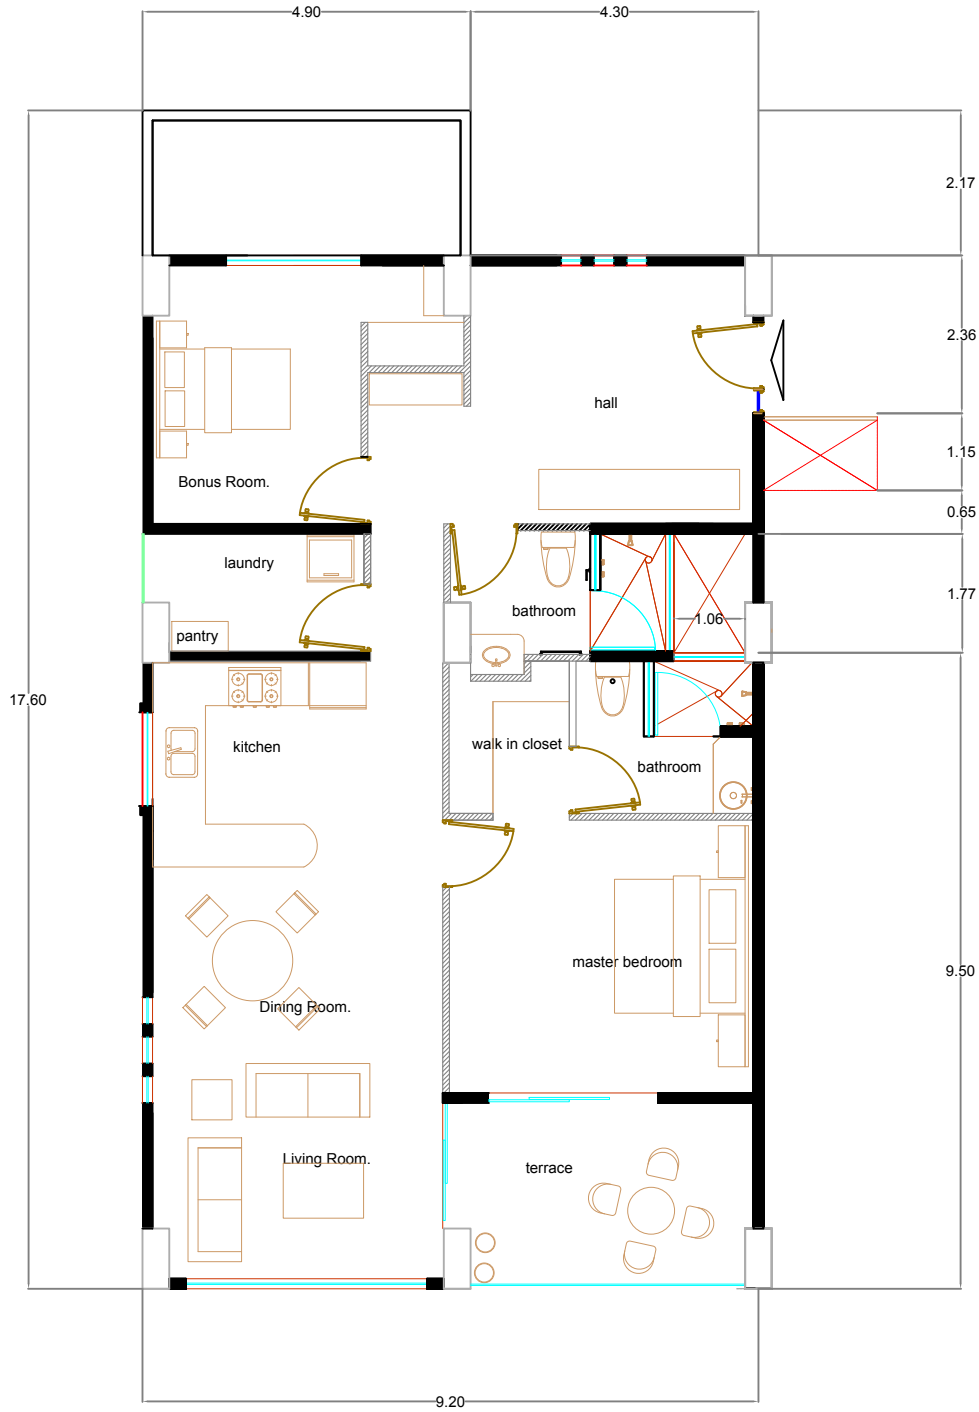

Departamento 501.
Sup: 150.36 mts2.

Noreste: Vacio a area comun.
Sureste: Vacio a area comun.

Suroeste: Unidad 502.
Noroeste: vacio a area común.